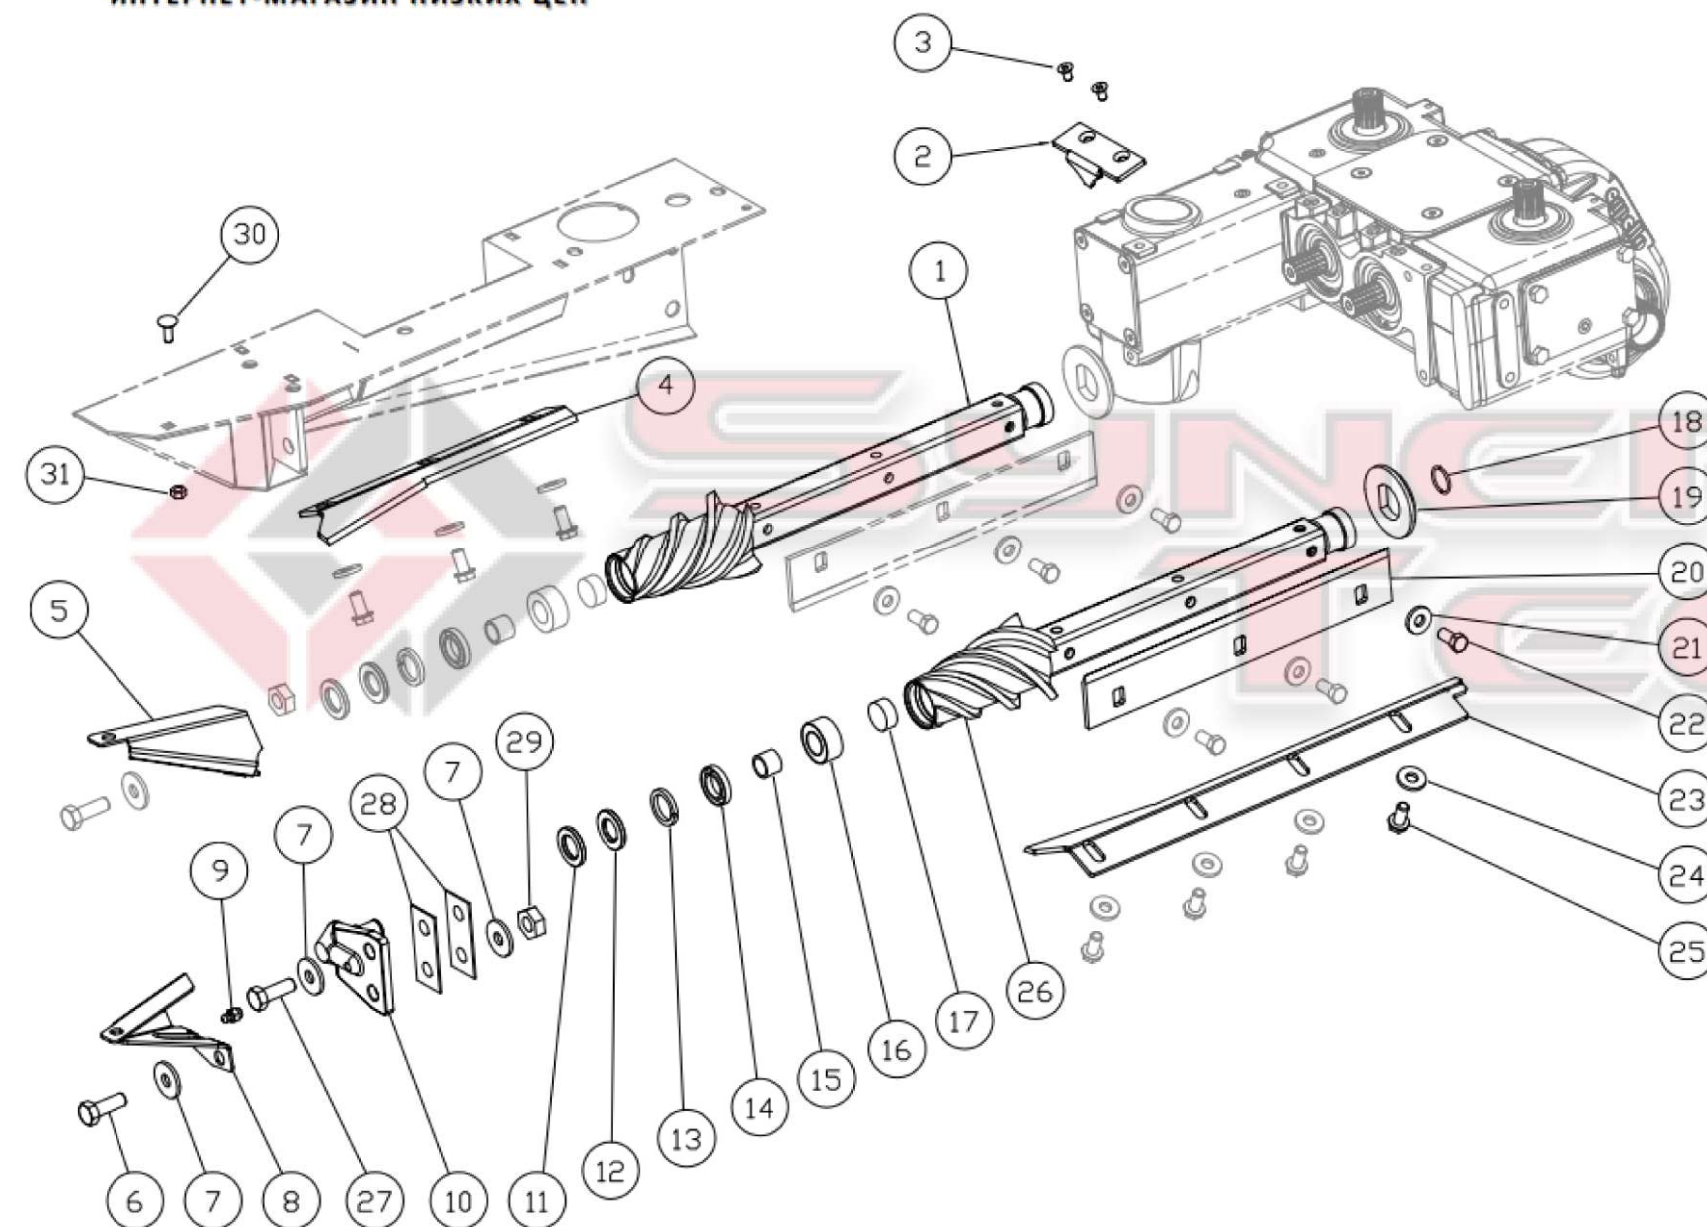

ВАЛЬЦЫ ИЗМЕЛЬЧИТЕЛИ

☎ +7 (499) 4040-181 ☎ +7 (903) 025-025-3

<http://www.synertech-parts.ru>

✉ info@synertech-parts.ru

№ позиции	Код и наименование
1	01.0950.00 Валец правый 400
1	01.0200.01 Валец правый 450
2	01.0199.00 Накладка
3	02.1030.00 Винт
4	01.0955.00 Нож правый 400
4	01.1270.00 Нож правый 450
5	01.0293.00 Щиток правый
6	02.1041.00 Болт
7	02.1035.00 Шайба
8	01.0294.00 Щиток левый
9	02.2098.00 Тавотница
10	01.0202.01 Суппорт
11	01.0206.00 Шайба
12	01.0205.00 Шайба
13	01.0203.00 Уплотнение
14	01.0204.00 Шайба
15	02.1039.00 Втулка
16	02.1038.00 Подшипник
17	03.2095.00 Пробка
18	02.1040.00 Кольцо
19	03.2020.00 Шайба
20	03.4100.00 Нож L400
20	03.2019.00 Нож L450
21	02.2096.00 Шайба
22	02.2094.00 Болт
23	01.0953.00 Нож левый 400
23	01.1271.00 Нож левый 450
24	02.1036.00 Шайба
25	02.1037.00 Болт
26	01.0951.00 Валец левый 400
26	01.0201.01 Валец левый 450
27	02.2002.00 Болт
28	04.5112.00 Проставка
29	02.1025.05 Гайка
30	02.1000.00 Болт
31	02.2020.00 Гайка