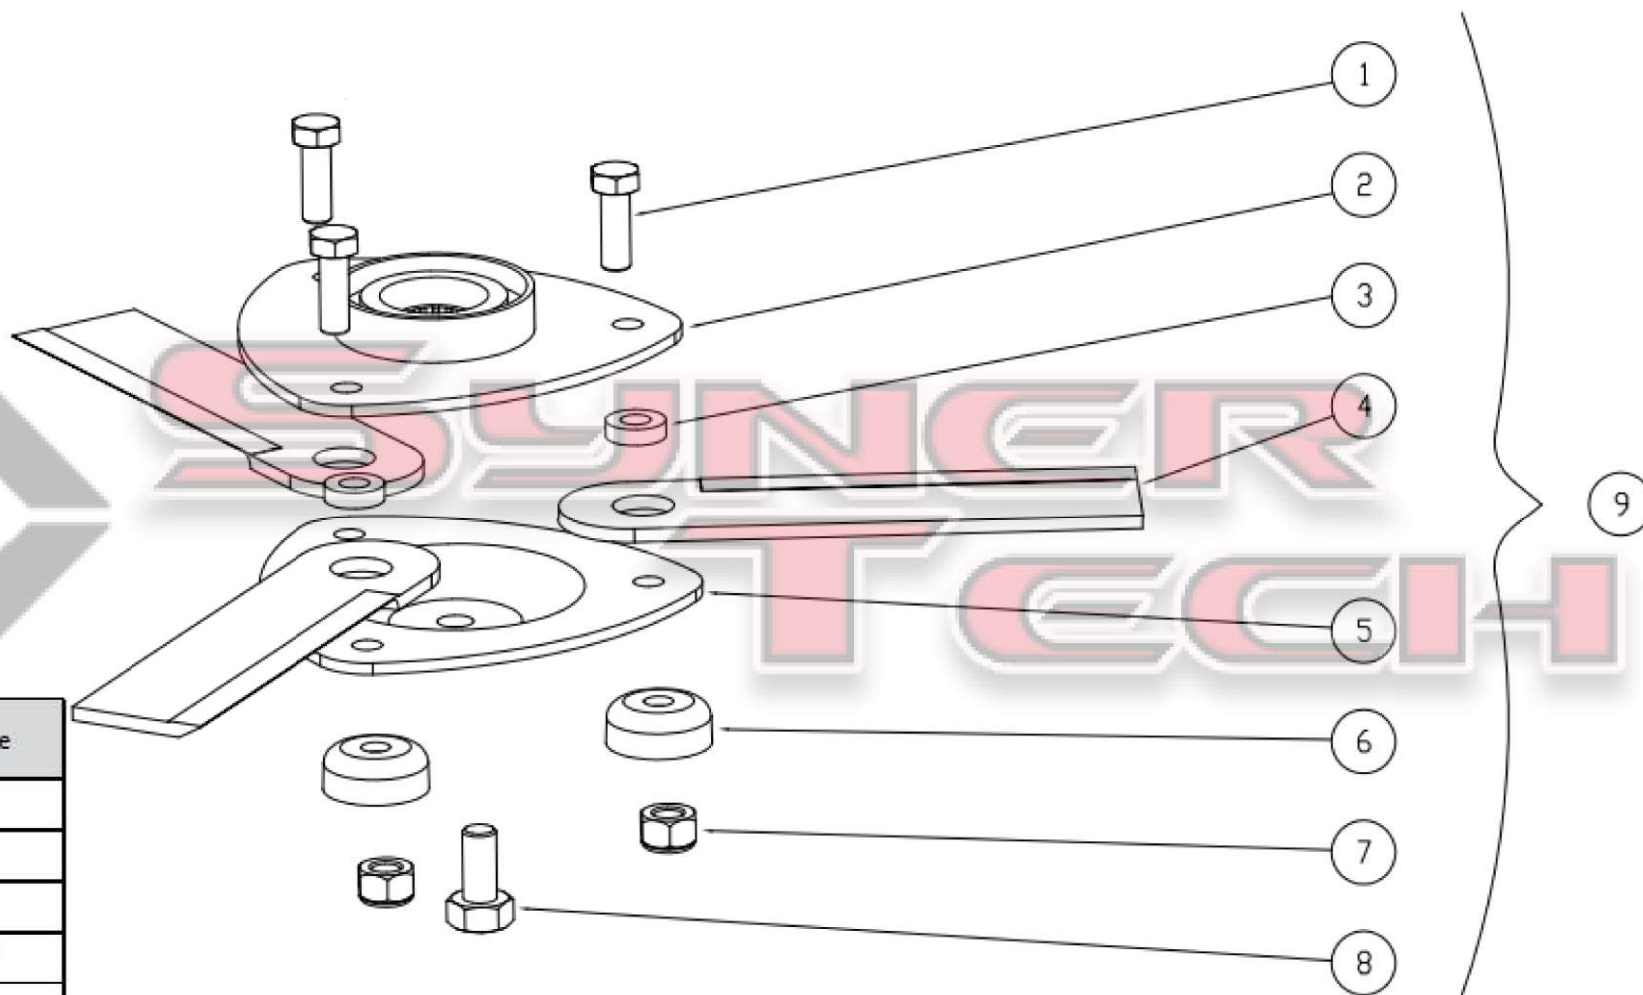

РОТОР-ИЗМЕЛЬЧИТЕЛЬ

+7 (499) 4040-181 ☎ +7 (903) 025-025-3

<http://www.synertech-parts.ru>

✉ info@synertech-parts.ru

№ позиции	Код и наименование
1	02.1031.00 Болт
2	01.0209.05 Тарелка
3	01.0212.00 Шайба
4	03.2021.01 Нож L240
5	01.0210.00 Тарелка
6	01.0213.00 Втулка
7	02.2032.00 Гайка
8	01.0211.00 Болт
9	01.0943.00 Ротор в сборе