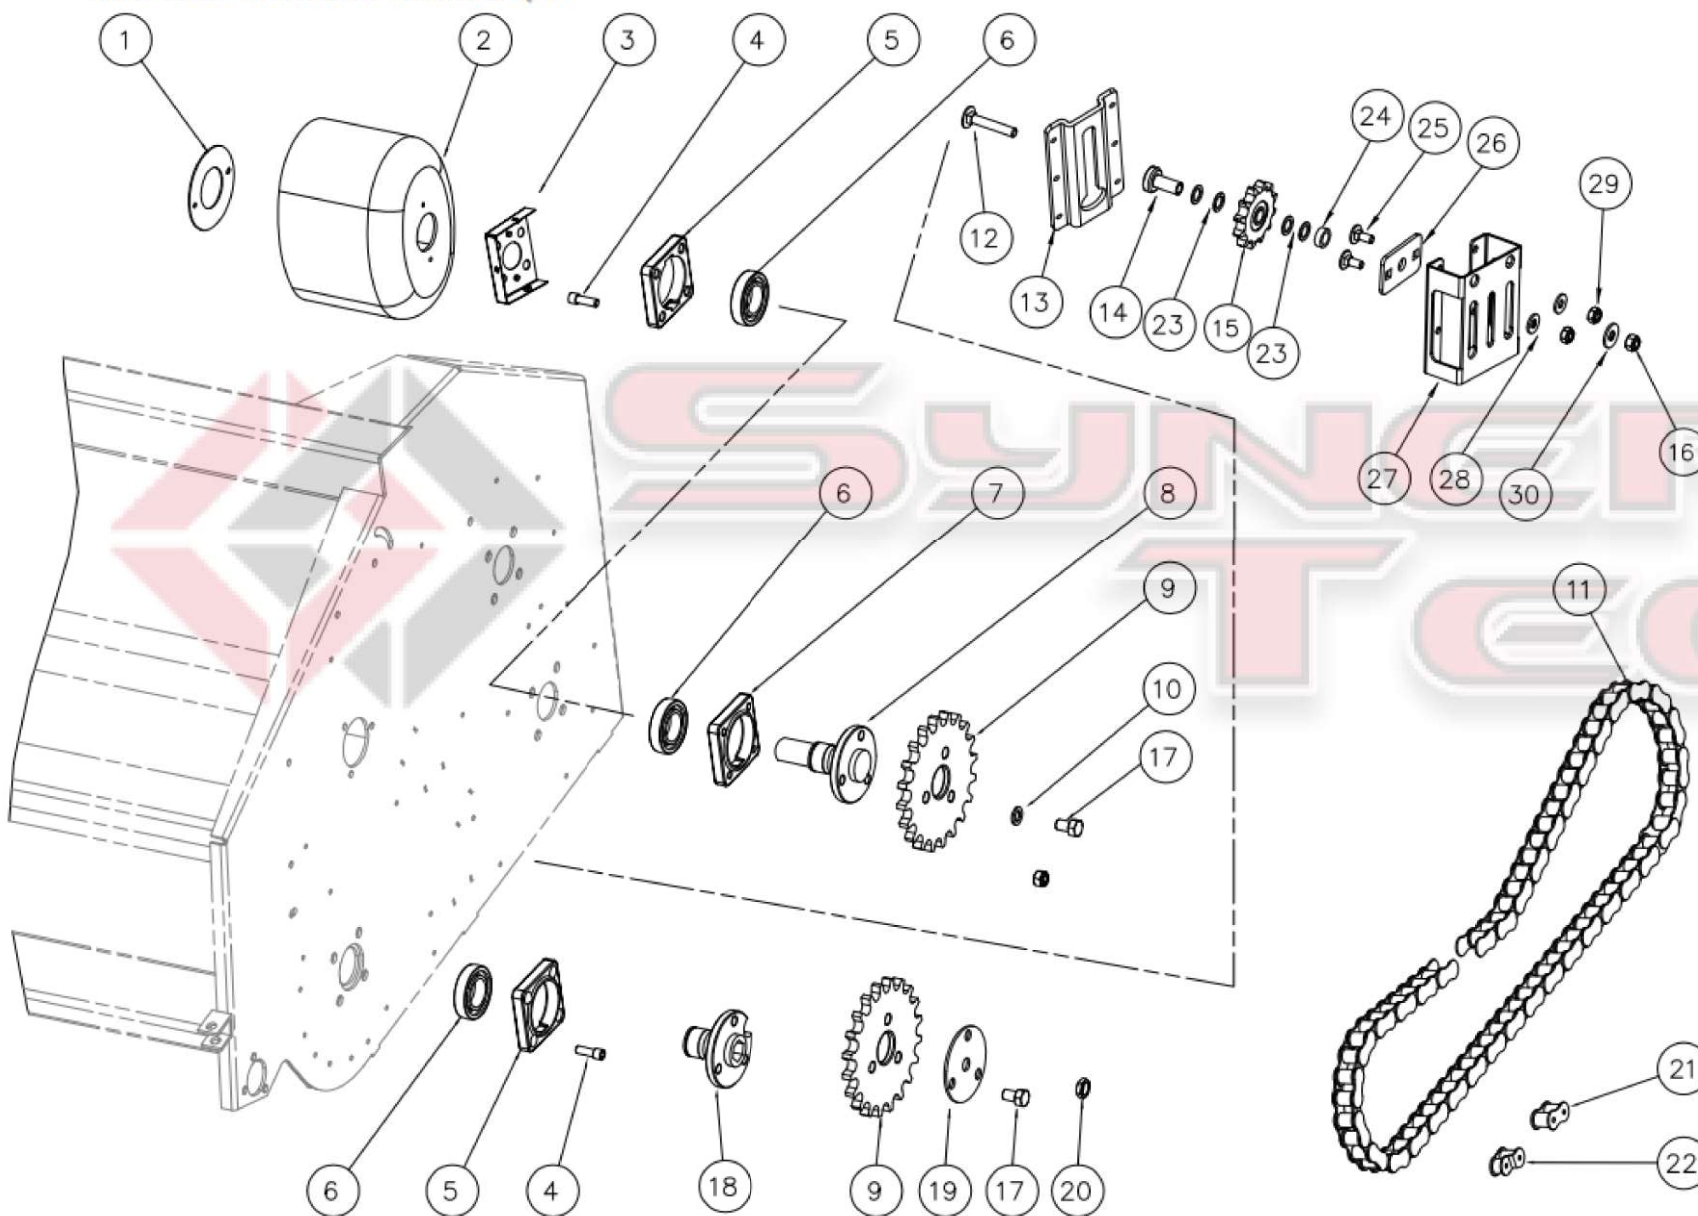

# БОКОВОЙ ПРИВОД

№ позиции	Код и наименование
1	01.0884.00 Пластина
2	02.2058.00 Чехол
3	01.0886.00 Кронштейн
4	02.2104.00 Винт
5	01.0218.00 Корпус
6	02.1032.00 Подшипник
7	01.0219.00 Корпус
8	01.0220.00 Вал
9	01.0215.00 Звездочка
10	02.2016.00 Шайба
11	03.2022.02 Цепь
12	02.4483.00 Болт
13	01.1120.00 Кронштейн
14	01.1602.00 Втулка
15	01.0470.00 Звездочка Z12
16	02.2003.00 Гайка
17	02.1034.00 Болт
18	01.0216.00 Ступица
19	01.0821.00 Шайба
20	02.1012.00 Гайка
21	03.2024.00 Звено
22	03.2023.00 Звено
23	01.1605.00 Шайба
24	01.1606.00 Проставка
25	02.4481.00 Болт
26	01.1661.00 Пластина
27	01.1660.00 Кронштейн
28	02.4485.00 Шайба
29	02.2032.00 Гайка
30	02.4484.00 Шайба