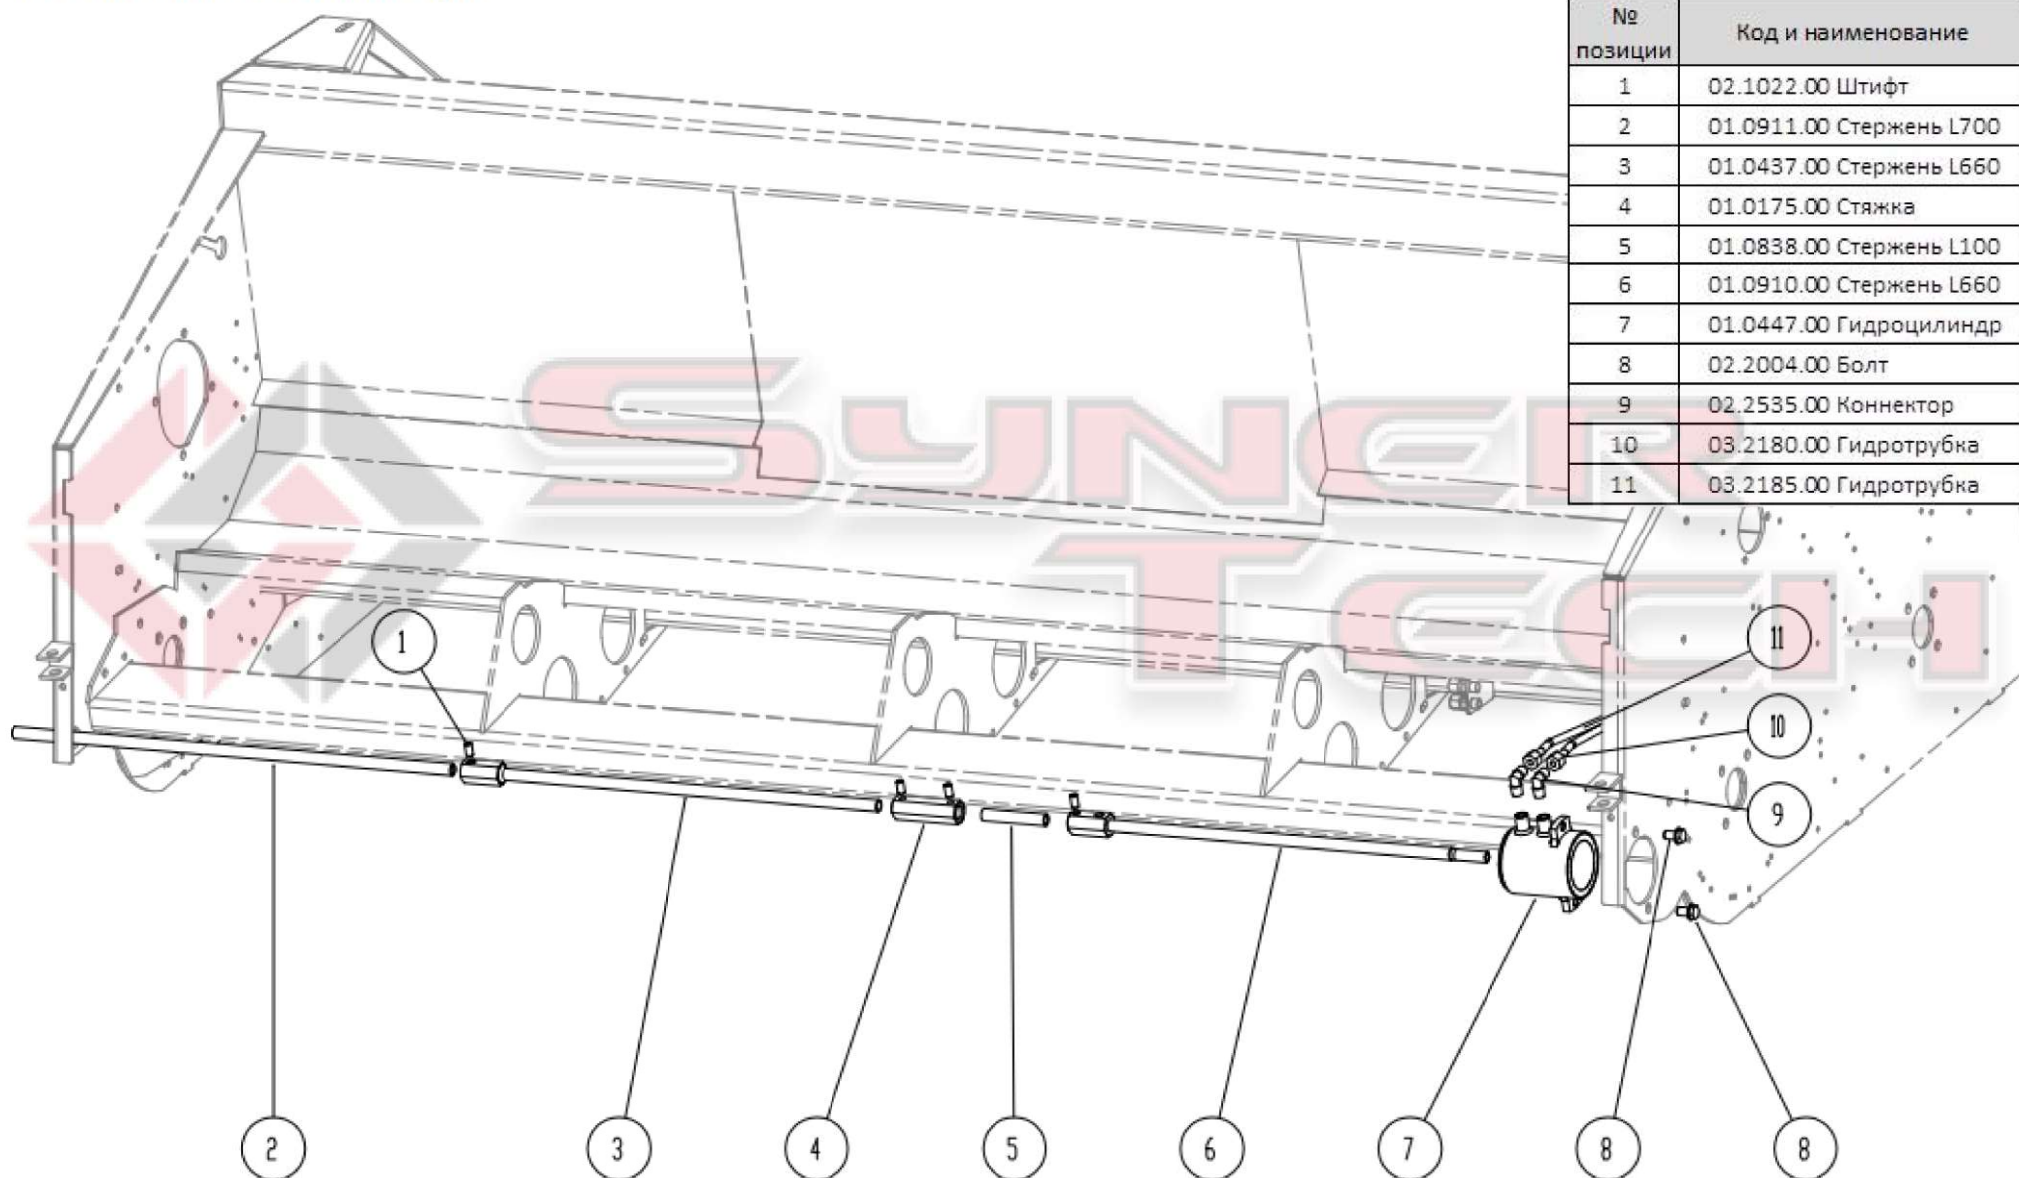

ПРИВОД ПЛАСТИН

☎ +7 (499) 4040-181 ☎ +7 (903) 025-025-3

<http://www.synertech-parts.ru>

✉ info@synertech-parts.ru

№ позиции	Код и наименование
1	02.1022.00 Штифт
2	01.0911.00 Стержень L700
3	01.0437.00 Стержень L660
4	01.0175.00 Стяжка
5	01.0838.00 Стержень L100
6	01.0910.00 Стержень L660
7	01.0447.00 Гидроцилиндр
8	02.2004.00 Болт
9	02.2535.00 Коннектор
10	03.2180.00 Гидротрубка
11	03.2185.00 Гидротрубка